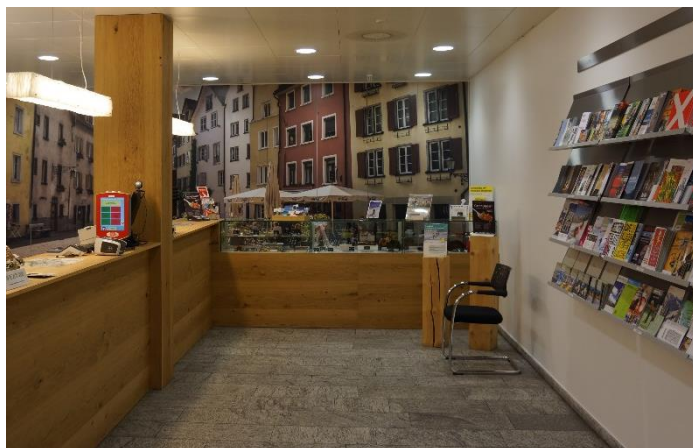

Regionales Infozentrum RIZ – werben Sie bei uns.

Im Regionalen Infozentrum bieten wir verschiedene Werbemöglichkeiten an. Aufgrund der hohen Frequenzen im Bahnhof, sind die Flächen äusserst beliebt!

	Prospektfachvermietung A4 Format (pro Jahr)	Leuchtplakate RIZ AUSSEN* (Aushang 4 Wochen)	Leuchtplakate RIZ INNEN* (Aushang 4 Wochen)	Leuchtplakate Velo Station* (Aushang 4 Wochen)
Mitglieder				
Hotels, Unterkünfte von Chur/ReTO	gratis	CHF 400	CHF 200	CHF 380
Freizeitanlagen	gratis	CHF 400	CHF 200	CHF 380
Museen	gratis	CHF 400	CHF 200	CHF 380
Theater	gratis	CHF 400	CHF 200	CHF 380
lokale Events	gratis	CHF 400	CHF 200	CHF 380
Mitglieder nicht touristisch	CHF 200	CHF 400	CHF 200	CHF 380
Nicht Mitglieder				
Partner Vorverkäufe	gratis (max. 4 Wochen)	CHF 250 (für 2 Wochen)	CHF 150 (für 2 Wochen)	CHF 380
Allgemeine	CHF 850	CHF 520	CHF 250	CHF 380
Partner Destinationen	CHF 1400 (inkl. La Butia)	CHF 520	CHF 250	CHF 380
lokale Events	CHF 30 (max. 4 Wochen)	CHF 520	CHF 250	CHF 380

*Aushänge der Leuchtplakate nach Rücksprache, exkl. Produktionskosten, exkl. MWST

Veranschaulichung Prospektfächer (rechts):